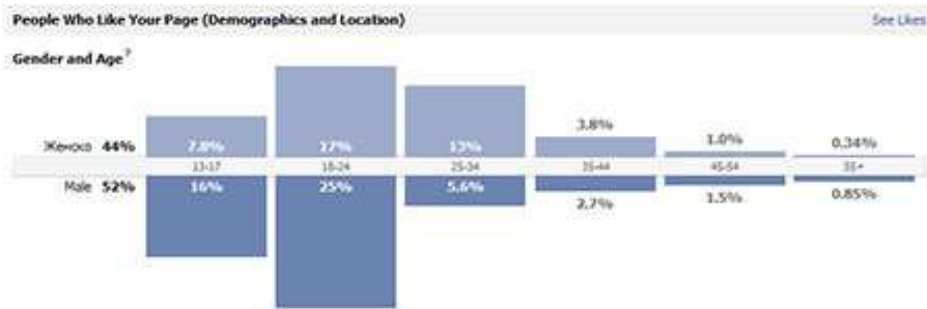

KONTAKT

Zahteve za zakup oglasnog prostora i ostale vidove marketinške saradnje molimo uputite preko emaila: ltablice.com@gmail.com

STATISTIKE O POSEĆENOSTI SAJTA(izvor Google Analytics)

Od ukupnog broja poseta 52% čini muški, a 44% ženski pol.

Starosna struktura: posetioci 13-17 god. 24% poseta, posetioci 18-24 god. 42% poseta, posetioci 25-34 god. 19% poseta ...

KONTAKT

Zahteve za zakup oglasnog prostora i ostale vidove marketinške saradnje molimo uputite preko emaila: ltable.com@gmail.com